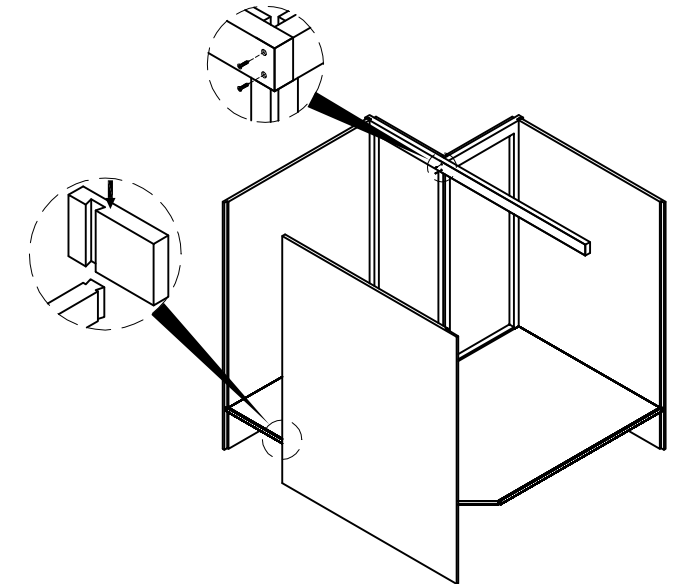

Assembly instructions

24"-27"地柜

Assembly instructions 24"-27"地柜

CSB36 CSB42

Assembly instructions

NO.	Picture	Specification	Qty
A		φ3*1/2"	32
B			8
C		φ4*1"	12
D		φ6*30	3

CSB36 CSB42

LS33
LS36

Assembly instructions

NO.	Picture	Specification	Qty				
A		$\phi 4 \times 1''$	33	C			5
B			2	D		$\phi 3 \times 1/2''$	20

step 1

step 2

step 3

step 4

LS33 LS36

Assembly instructions