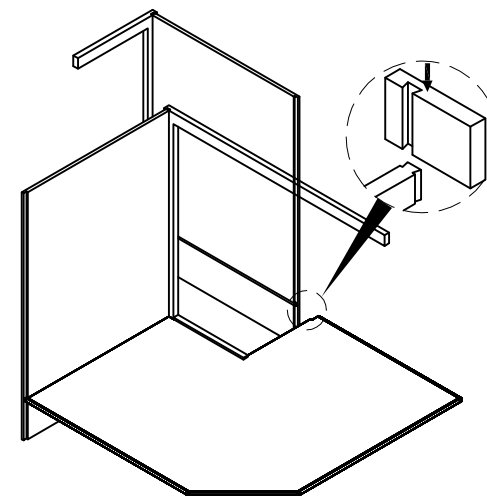

Assembly instructions

24"-27"地柜

Assembly instructions 24"-27"地柜

CSB36 CSB42

Assembly instructions

NO.	Picture	Specification	Qty
A		φ3*1/2"	32
B			8
C		φ4*1"	12
D		φ6*30	3

CSB36 CSB42

LS33
LS36

Assembly instructions

NO.	Picture	Specification	Qty				
A		$\phi 4 \times 1''$	33	C			5
B			2	D		$\phi 3 \times 1/2''$	20

step 1

step 2

step 3

step 4

LS33 LS36

Assembly instructions