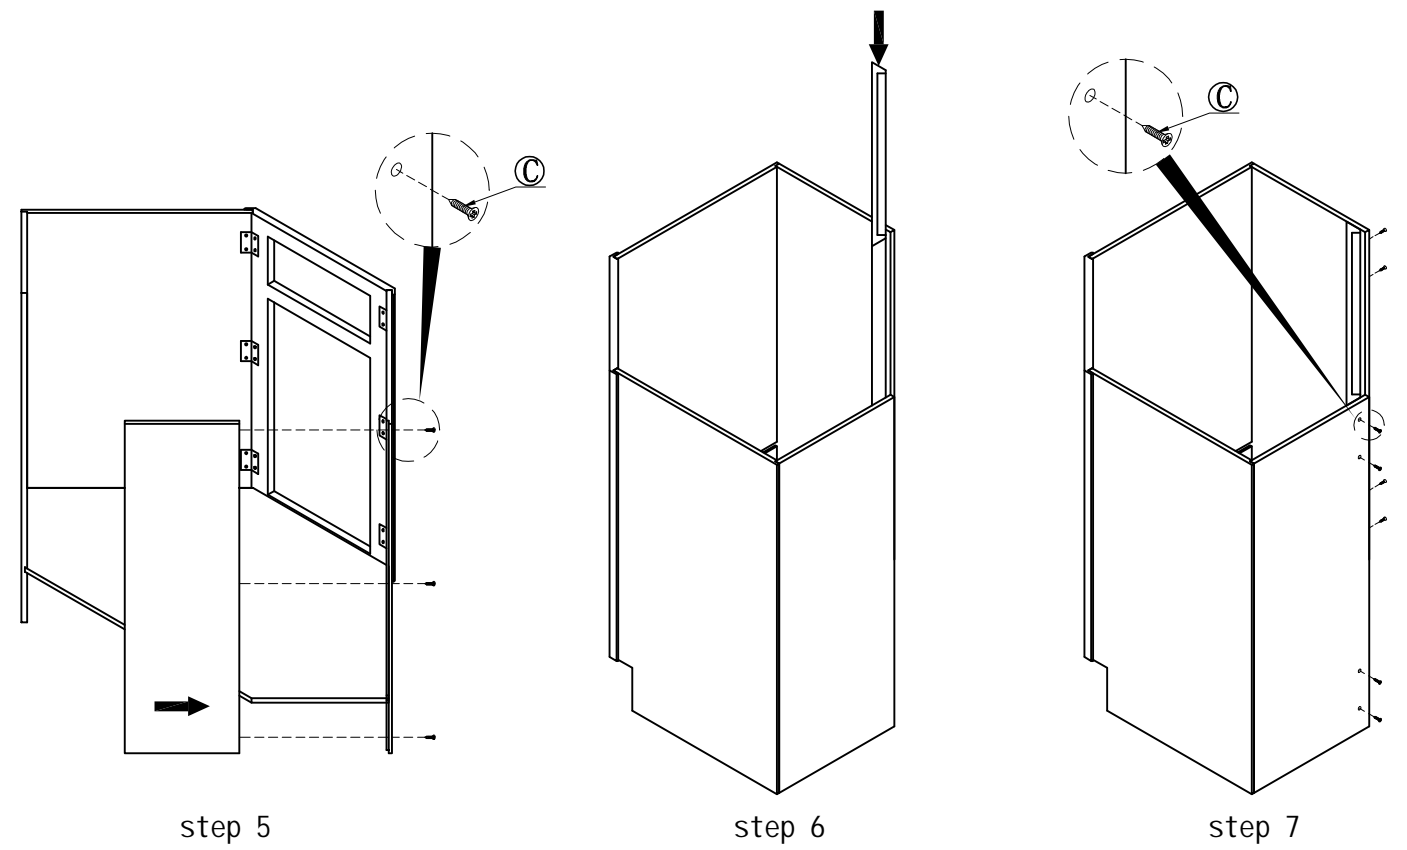

Assembly instructions

24"-27"地柜

Assembly instructions 24"-27"地柜

CSB36 CSB42

Assembly instructions

NO.	Picture	Specification	Qty
A		φ3*1/2"	32
B			8
C		φ4*1"	12
D		φ6*30	3

CSB36 CSB42

LS33
LS36