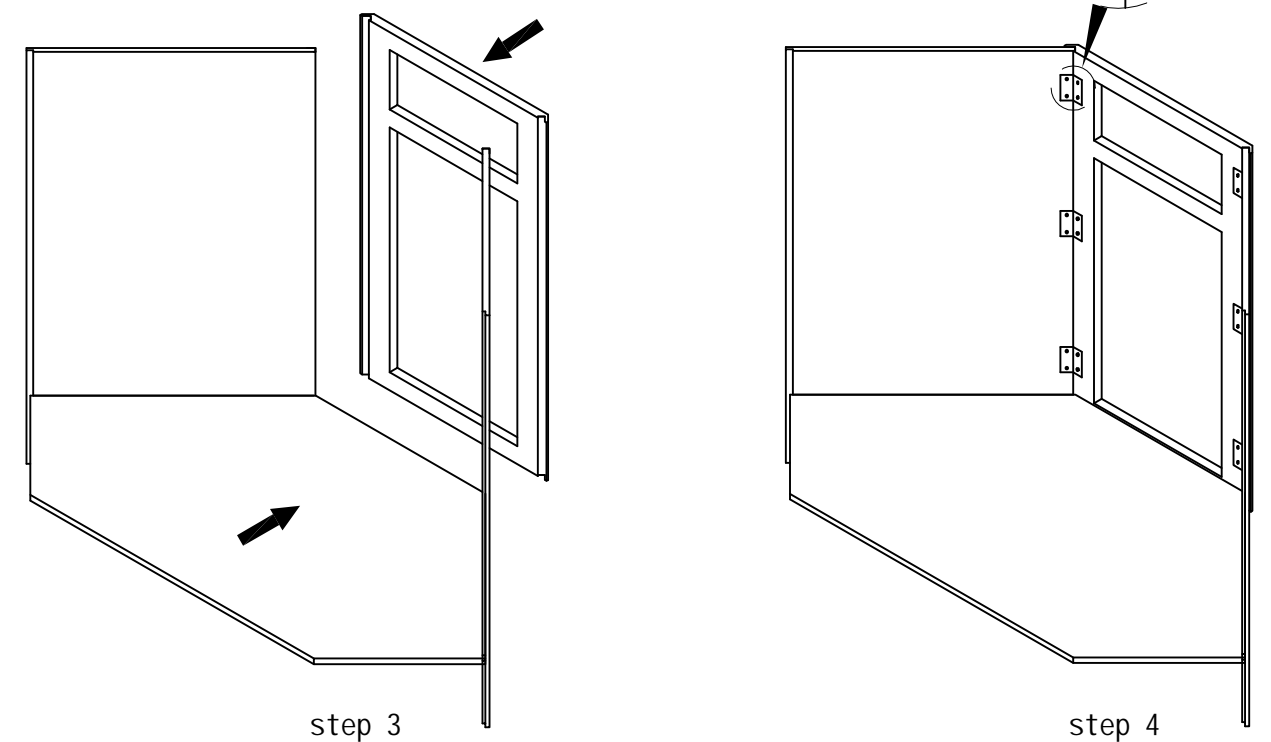

Assembly instructions

24"-27"地柜

Assembly instructions 24"-27"地柜

CSB36 CSB42

Assembly instructions

NO.	Picture	Specification	Qty
A		φ3*1/2"	32
B			8
C		φ4*1"	12
D		φ6*30	3

CSB36 CSB42

LS33
LS36