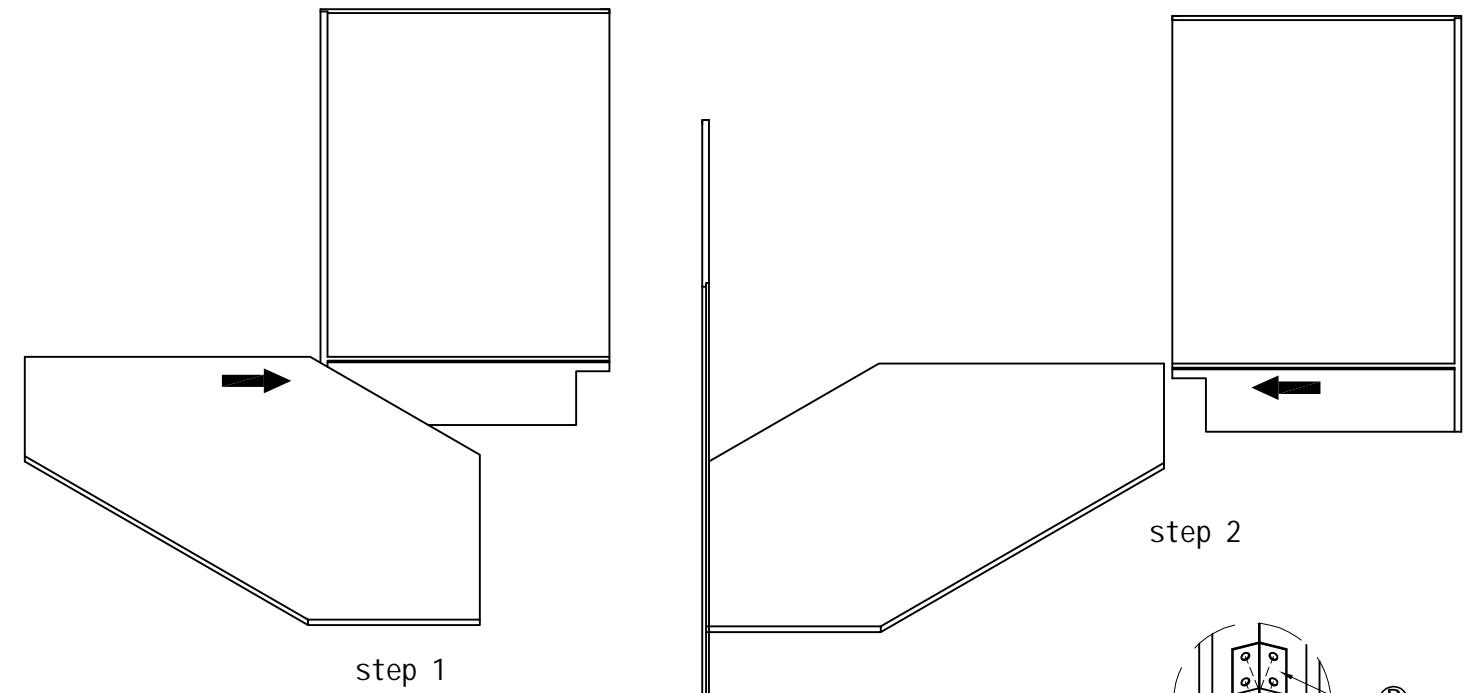

Assembly instructions

24"-27"地柜

Assembly instructions 24"-27"地柜

CSB36 CSB42

Assembly instructions

NO.	Picture	Specification	Qty
A		φ3*1/2"	32
B			8
C		φ4*1"	12
D		φ6*30	3

CSB36 CSB42

LS33
LS36