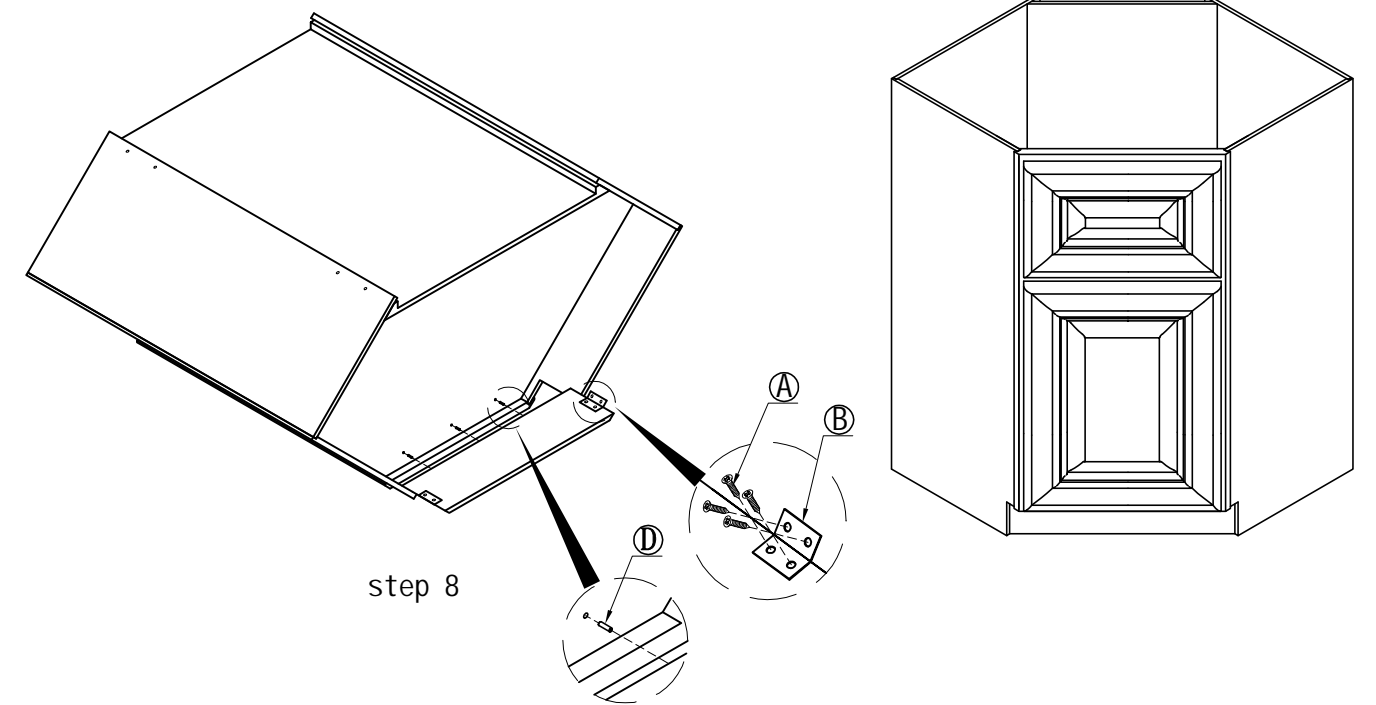

Assembly instructions

24"-27"地柜

Assembly instructions 24"-27"地柜

CSB36 CSB42

Assembly instructions

NO.	Picture	Specification	Qty
A		φ3*1/2"	32
B			8
C		φ4*1"	12
D		φ6*30	3

CSB36 CSB42

LS33
LS36